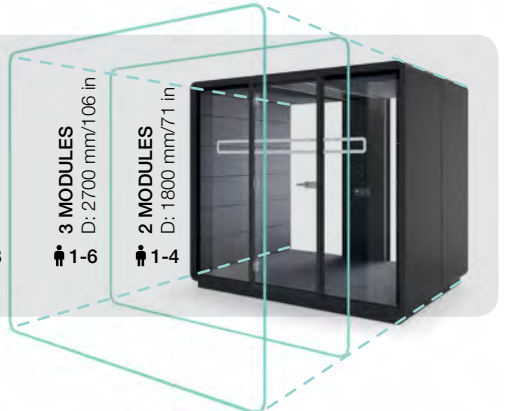

## AVAILABLE TRIM VERSIONS FOR **HUSHMEET.L**

**4 MODULES**  
D: 3600 mm/142 in  
**1-8**

**3 MODULES**  
D: 2700 mm/106 in  
**1-6**

**2 MODULES**  
D: 1800 mm/71 in  
**1-4**